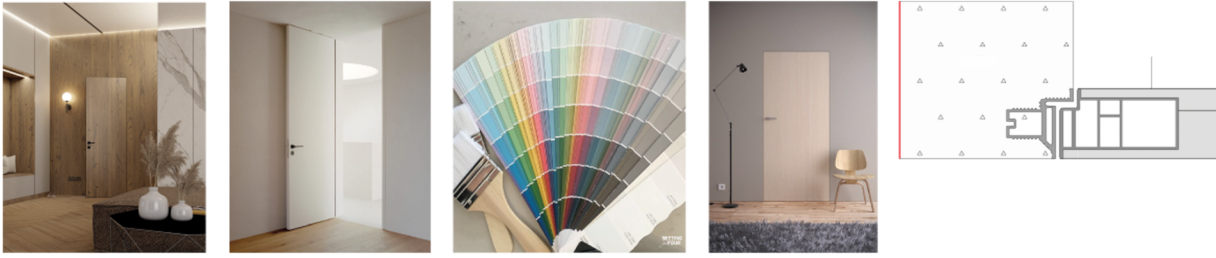

PEIDETUD SISEUKSED

INFOLEHT

FERRETTI PEIDETUD USTE EELISED:

- Ukselehe ja lengi paksus 47 mm
- Keevisukseleng ja ukselehe karkass alumiiniumist
- Mantelukseleht – hind ei mõjuta käelisust ega avamis suunda
- 2 ukselehe tüübi – Premium ja Standart
- Alumiinium – must ehk hall anodeerimine
- Ukselehe sisu – ekstrudeeritud vahtpolüstürool (EVP)
- Itaalia polüuretaankrunt ja email
- Anselmi peithinged (Itaalia)
- AGB magnetlukk ja vastus (Itaalia)
- Individuaalsed mõõdud
- Premium kvaliteet
- $R_w = 35$ dB