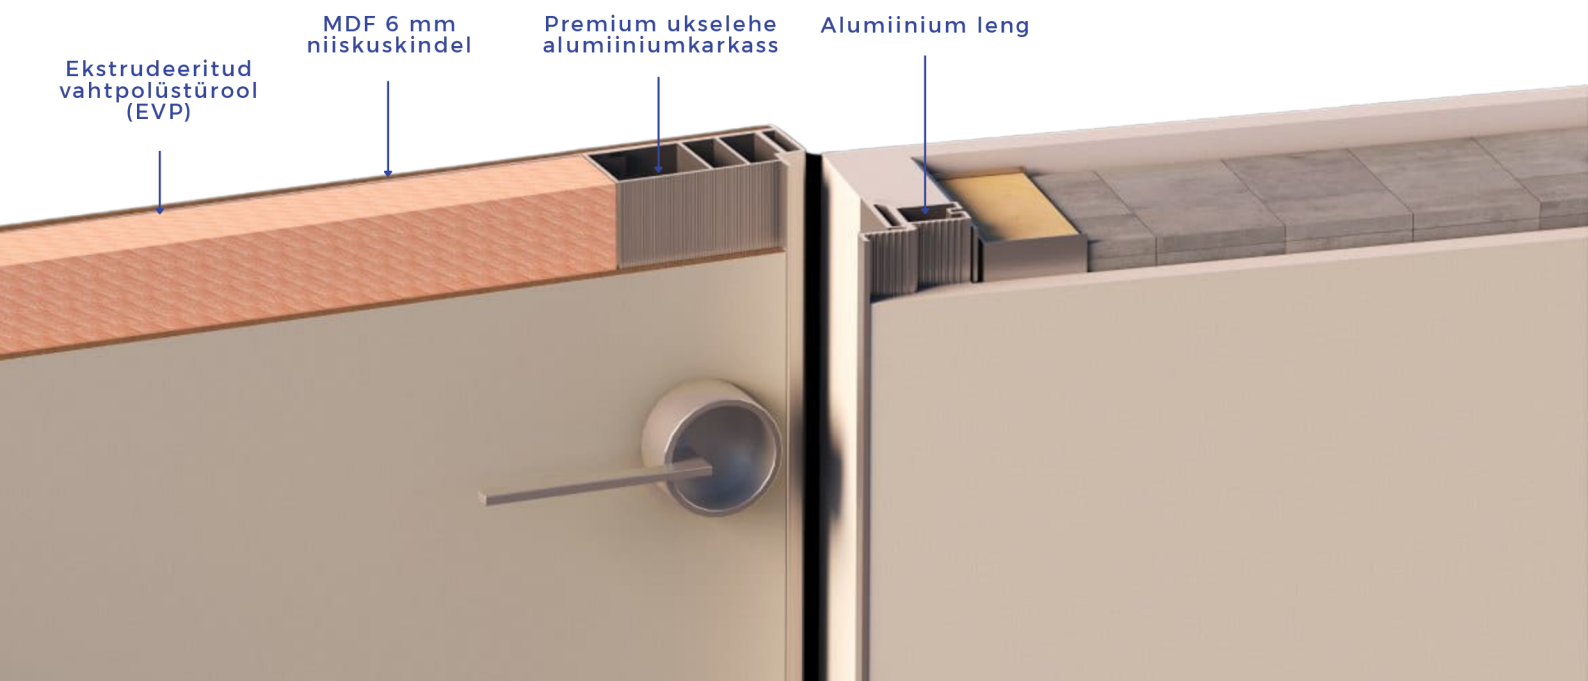

PEIDETUD SISEUKSED

INFOLEHT

FERRETTI PEIDETUD USTE EELISED:

- Ukselehe ja lengi paksus 47 mm
- Keevisukseleng ja ukselehe karkass alumiiniumist
- Mantelukseleht – hind ei mõjuta käelisust ega avamis suunda
- 2 ukselehe tüübi – Premium ja Standart
- Alumiinium – must ehk hall anodeerimine
- Ukselehe sisu – ekstrudeeritud vahtpolüstürool (EVP)
- Itaalia polüuretaankrunt ja email
- Anselmi peithinged (Itaalia)
- AGB magnetlukk ja vastus (Itaalia)
- Individuaalsed mõõdud
- Premium kvaliteet
- $R_w = 35$ dB

VIIMISTLUSVÕIMALUSED:

- Krunditud ukseleht
- Värvitud ukseleht (RAL ja NCS)
- Peegel
- Värvitud klaas
- HPL kated
- Naturaalne spoon (värvitud ehk peits)
- Liuguksed
- Seinä paneelid

LAOVALIK:

Must ukseleht + must alumiiniumkarkassiga krunditud ukseleht Standart + must AGB magnetlukk + mustad Anselmi peithinged = paigaldamiseks valmis ukseplokk.

Suurus lengiga

672*2045

772*2045

872*2045

972*2045

KONTAKT

🌐 uksed24.ee
☎ +372 55 902 952

📍 Sõpruse pst 225 –
M2, 13411, Tallinn