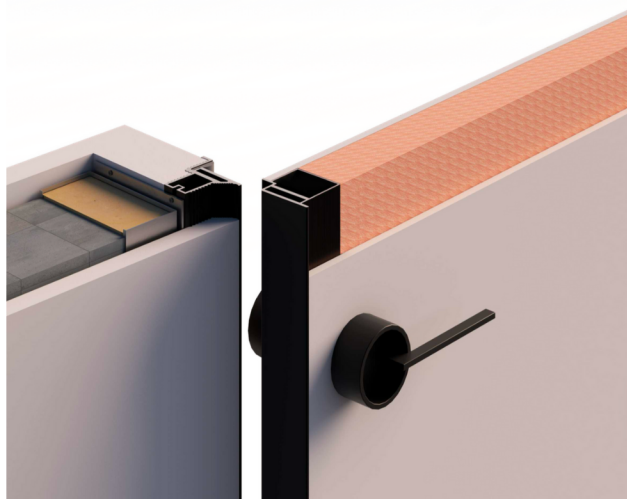

PEIDETUD SISEUKSED

INFOLEHT

FERRETTI PEIDETUD USTE EELISED:

- Ukselehe ja lengi paksus 47 mm
- Keevisukseleng ja ukselehe karkass alumiiniumist
- Mantelukseleht – hind ei mõjuta käelisust ega avamis suunda
- 2 ukselehe tüübi – Premium ja Standart
- Alumiinium – must ehk hall anodeerimine
- Ukselehe sisu – ekstrudeeritud vahtpolüstürool (EVP)
- Itaalia polüuretaankrunt ja email
- Anselmi peithinged (Itaalia)
- AGB magnetlukk ja vastus (Itaalia)
- Individuaalsed mõõdud
- Premium kvaliteet
- $R_w = 35$ dB

VIIMISTLUSVÕIMALUSED:

- Krunditud ukseleht
- Värvitud ukseleht (RAL ja NCS)
- Peegel
- Värvitud klaas
- HPL kated
- Naturaalne spoon (värvitud ehk peits)
- Liuguksed
- Seinä paneelid

LAOVALIK:

Must ukseleht + must alumiiniumkarkassiga krunditud ukseleht Standart + must AGB magnetlukk + mustad Anselmi peithinged = paigaldamiseks valmis ukseplokk.